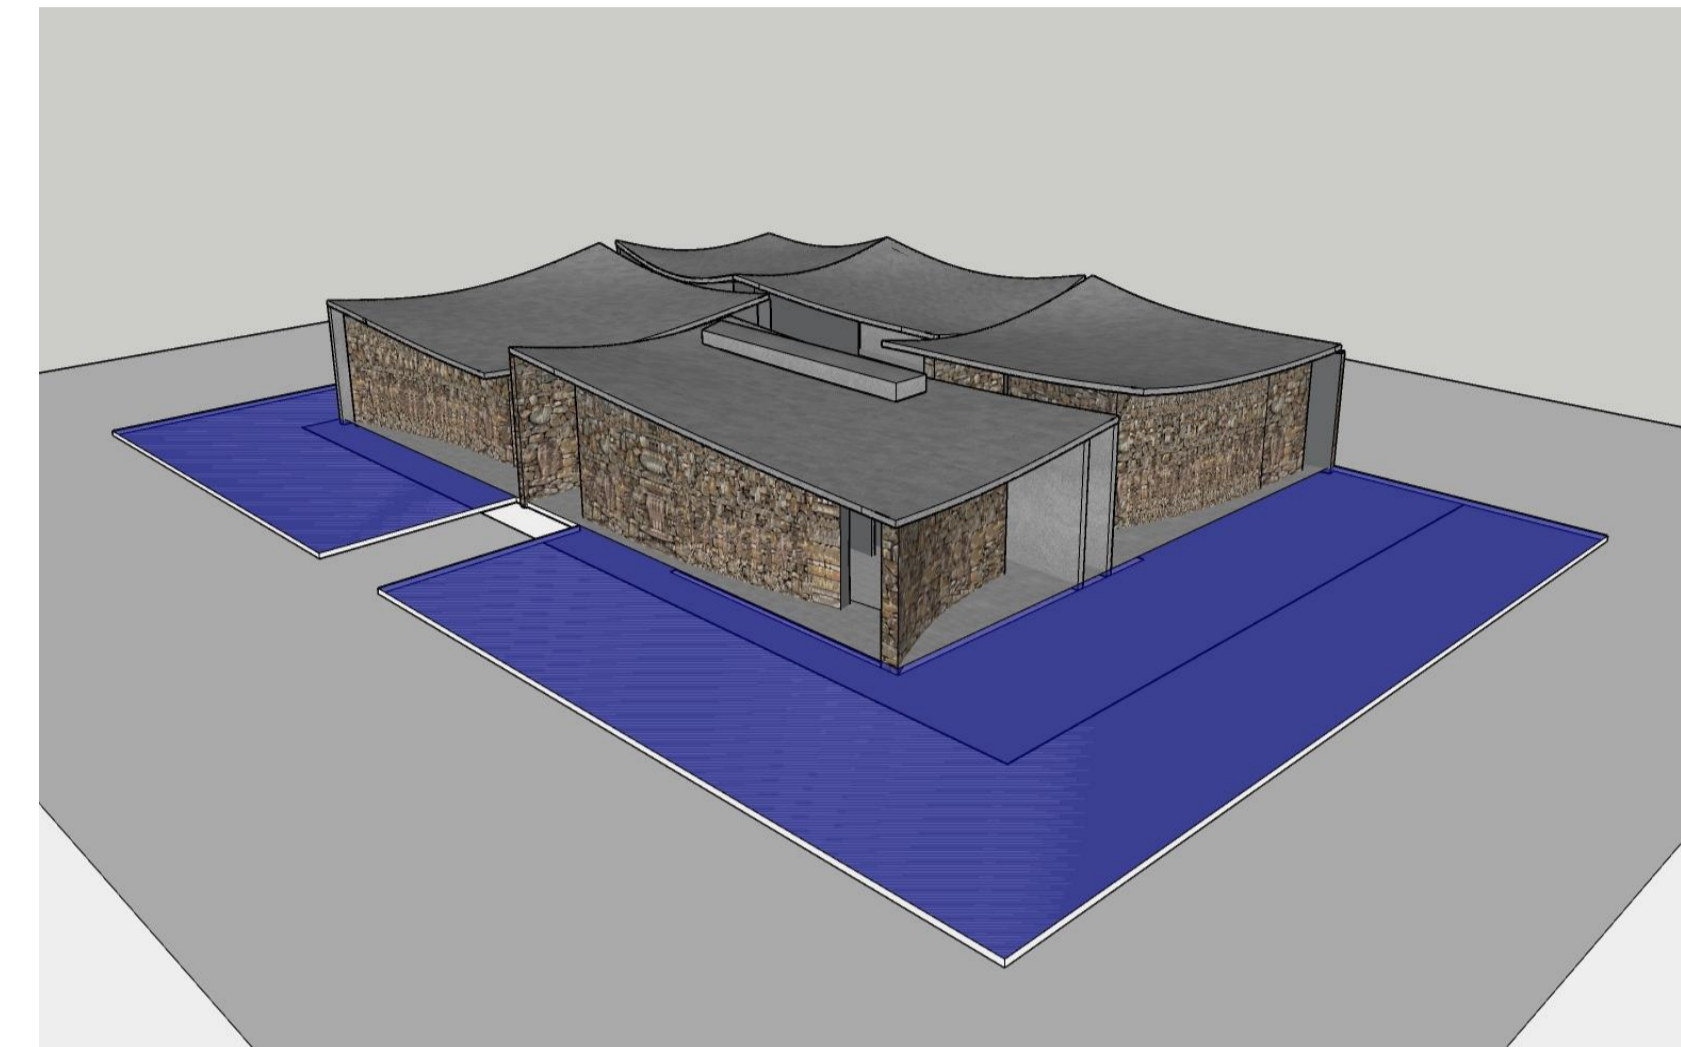

范例解读

南立面图

轴测图1

东立面图

轴测图2

姓名	王炫奇	顾启涵
学号	522431910006	522431910009
指导	庄镇、刘士兴、汪灏	