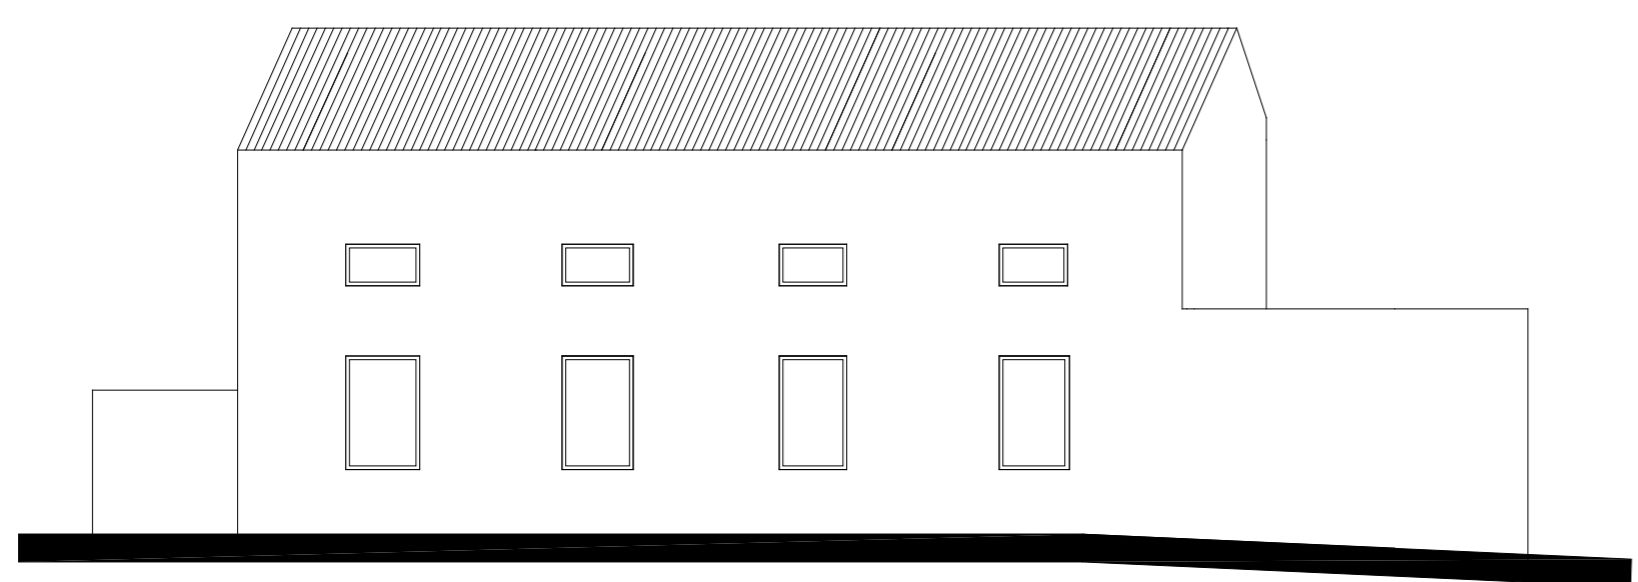

# Pink House

by Mezzo Atelier

## 范例解读

吕斌斌 姜孚望

总平面图 1:2000

南立面图 1:100

北立面图 1:100

西立面图 1:100

东立面图 1:100

一层平面图 1:100

二层平面图 1:100

剖面图A-A 1:100

剖面图B-B 1:100