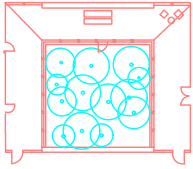

# 范例分析 变化与统一

三个庭院在外形上都是方形但两个庭院开放，一个庭院封闭。建筑的内部空间也由这些正方形演变而来。

屋顶下的建筑体积像一个村庄。所含的卷包含特定的功能，而更松散定义活动则发生在两者之间的区域中。MDI的主要定义组件是公共展览馆、绘画研究室、保护实验室、行政办公室和收藏存储区。同样重要，但更灵活的功能，是客厅和学者的修道院。

1:200

1:200

方形  
母题

1:200

形体生成的统一与变化

建筑  
材质

- 雪松
- 玻璃
- 白色钢板

Menil Drawing  
Institution