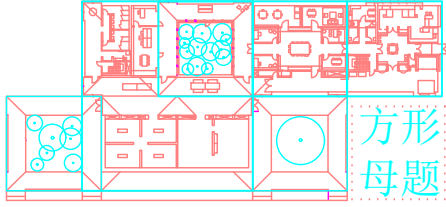

# 范例分析 变化与统一

三个庭院在外形上都是方形但两个庭院开放，一个庭院封闭。建筑的内部空间也由这些正方形演变而来。

屋顶下的建筑体积像一个村庄。所含的卷包含特定的功能，而更松散定义活动则发生在两者之间的区域中。MDI的主要定义组件是公共展览馆、绘画研究室、保护实验室、行政办公室和收藏存储区。同样重要，但更灵活的功能，是客厅和学者的修道院。

1:200

1:200

方形  
母题

1:200

形体生成的统一与变化

建筑  
材质

- 雪松
- 玻璃
- 白色钢板

Menil Drawing  
Institution