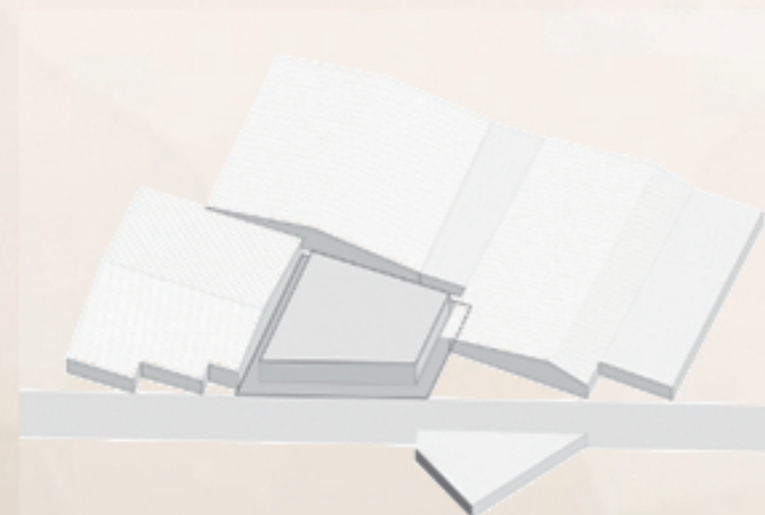

# 范例分析

vijay transtech factory

孟买物流仓库工厂

形体生成

1. 形状控制：街道与建筑

2. 控制逻辑：减法

建筑师 Sameep Padora & Associates

地址 Bhiwandi, Maharashtra, 印度

类别 工厂

建筑面积 2000.0 m<sup>2</sup>

项目年份 2018