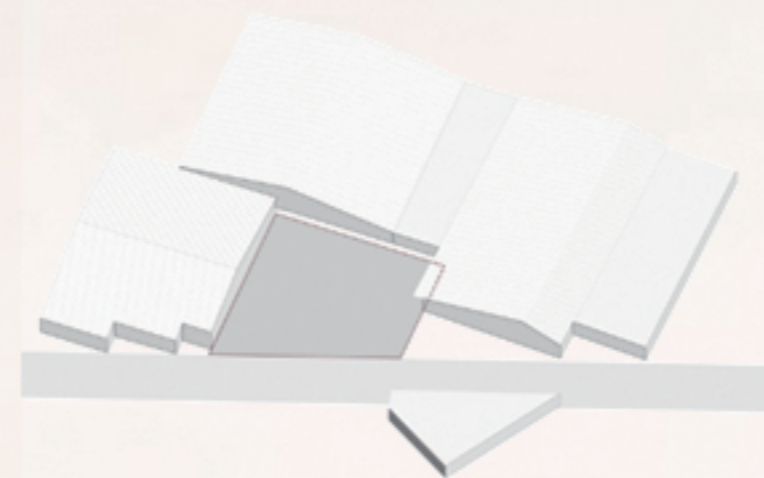

# 范例分析

vijay transtech factory

孟买物流仓库工厂

形体生成

1. 形状控制：街道与建筑

2. 控制逻辑：减法

建筑师 Sameep Padora & Associates

地址 Bhiwandi, Maharashtra, 印度

类别 工厂

建筑面积 2000.0 m<sup>2</sup>

项目年份 2018