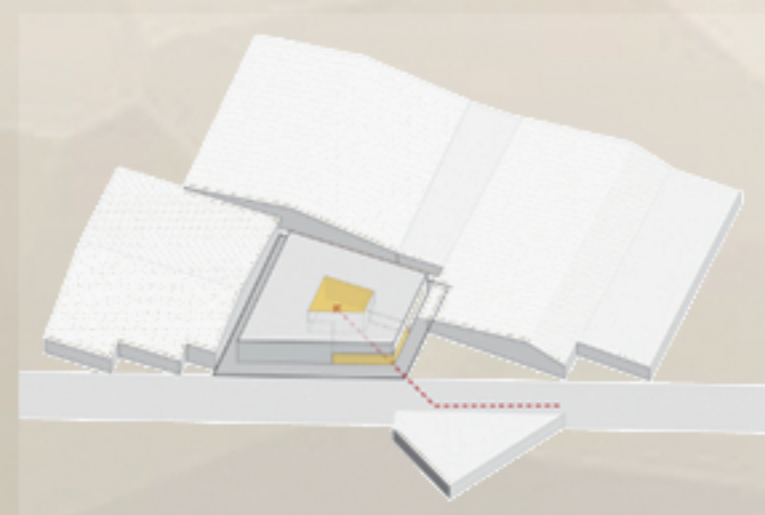

# 范例分析

vijay transtech factory

孟买物流仓库工厂

形体生成

1. 形状控制：街道与建筑

2. 控制逻辑：减法

建筑师 Sameep Padora & Associates

地址 Bhiwandi, Maharashtra, 印度

类别 工厂

建筑面积 2000.0 m<sup>2</sup>

项目年份 2018