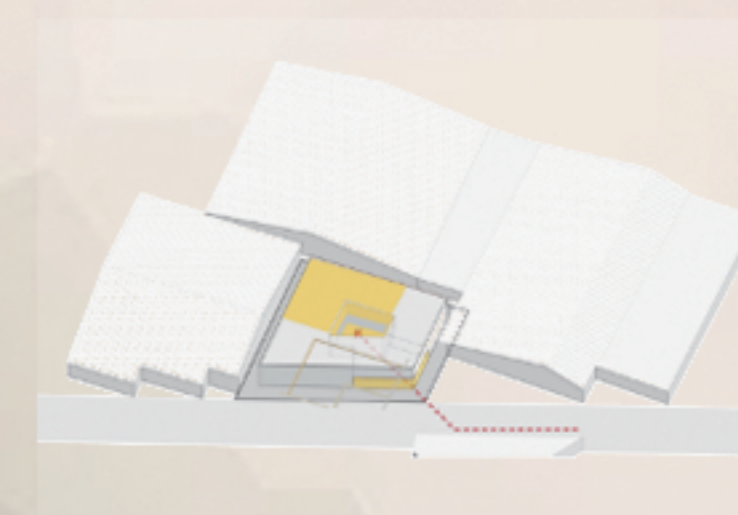

# 范例分析

vijay transtech factory

孟买物流仓库工厂

形体生成

1. 形状控制：街道与建筑

2. 控制逻辑：减法

建筑师 Sameep Padora & Associates

地址 Bhiwandi, Maharashtra, 印度

类别 工厂

建筑面积 2000.0 m<sup>2</sup>

项目年份 2018