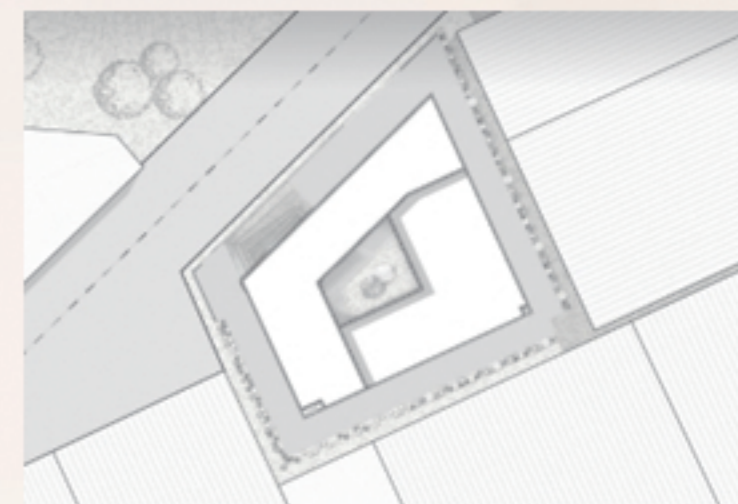

# 范例分析

vijay transtech factory

孟买物流仓库工厂

形体生成

1. 形状控制：街道与建筑

2. 控制逻辑：减法

建筑师 Sameep Padora & Associates

地址 Bhiwandi, Maharashtra, 印度