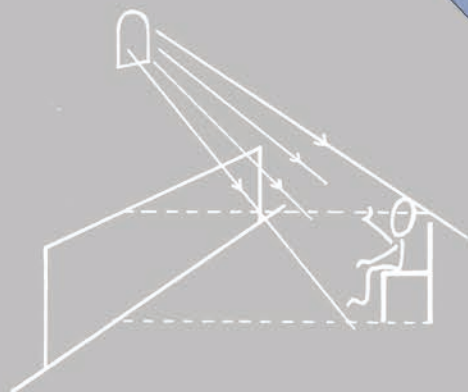

# church of sky

高窗低窗  
独特的光线体验

场地宽敞  
充沛的自然采光

远离集中居民区  
与尘世相隔  
与自然相融

侧窗与水面交互  
形成光反射

圣坛多方位的  
光照，营造祷告  
的神圣庄严

方舟教堂贯彻了建筑师“建筑应与当地自然环境相融合”的理念，多角度表现光和水，与自然和谐相融

# WATER 水

## 形体生成过程

屋顶运用45度，朴素庄重  
水面形成倒影，营造氛围