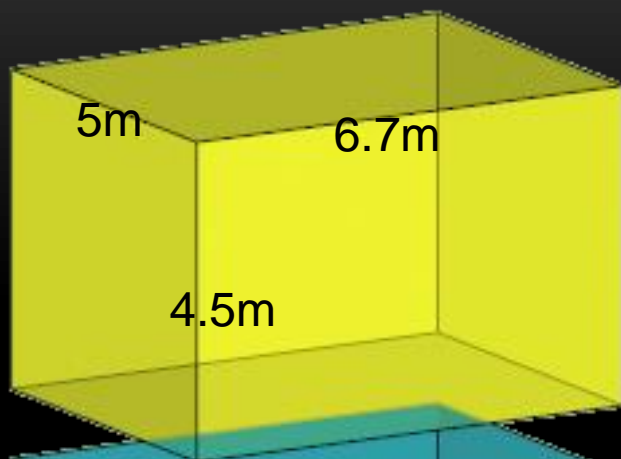

生成
过程

材质

神奈川県
叶山町

空间

空间

功能分区

-  绿化区
-  休闲区
-  私密区
-  交往及室外区
-  交通通道

比例

1

1

1

比例

视线

光线

THE END

杜威 官明正