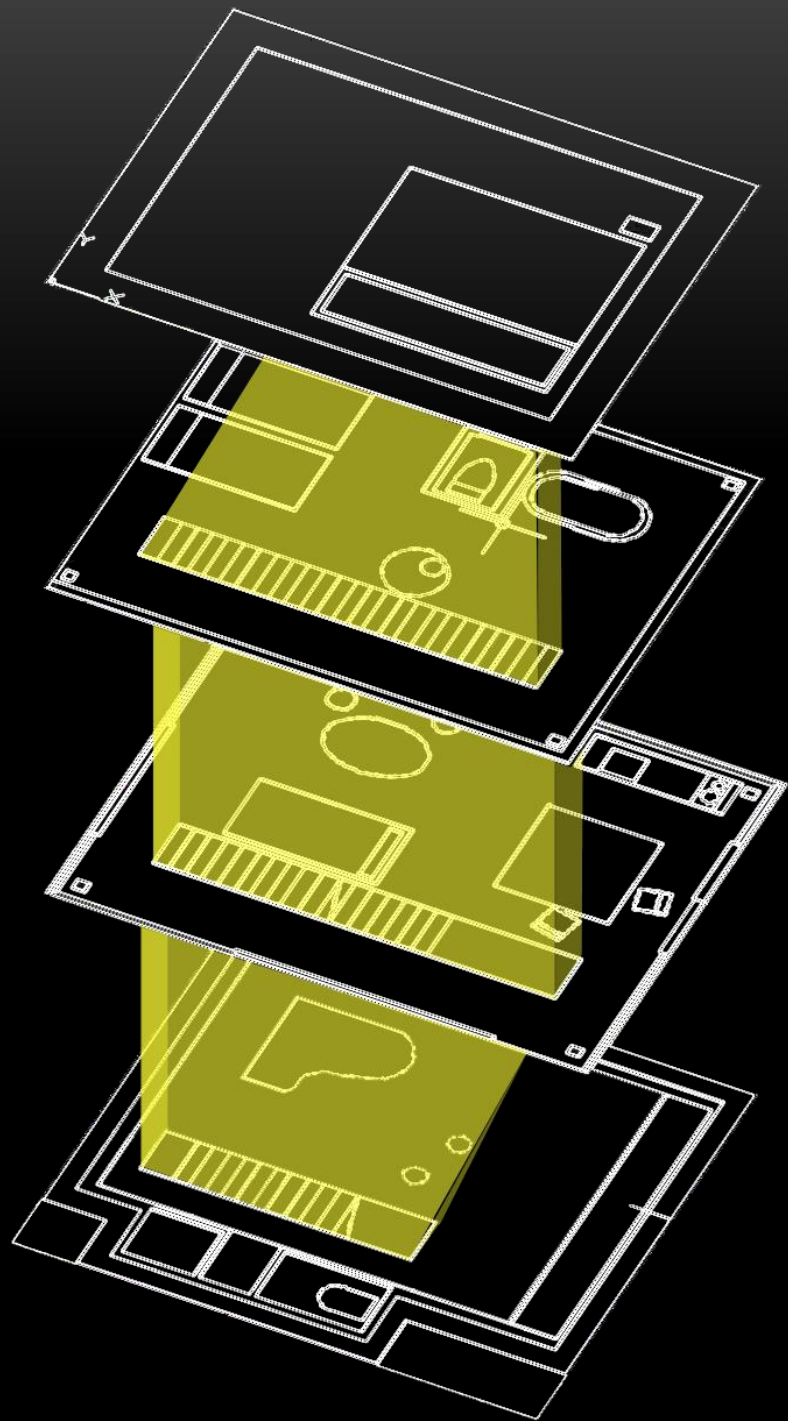

叶山的小屋

By: 妹岛 和世

场地 关系

神奈川県
叶山町

围合 关系

结构

構造システムアケノメトリック

结构

生成
过程

材质

神奈川県
叶山町

空间

空间

功能分区

-  绿化区
-  休闲区
-  私密区
-  交往及室外区
-  交通通道

比例

1

1

1

比例

视线

光线

THE END

杜威 官明正