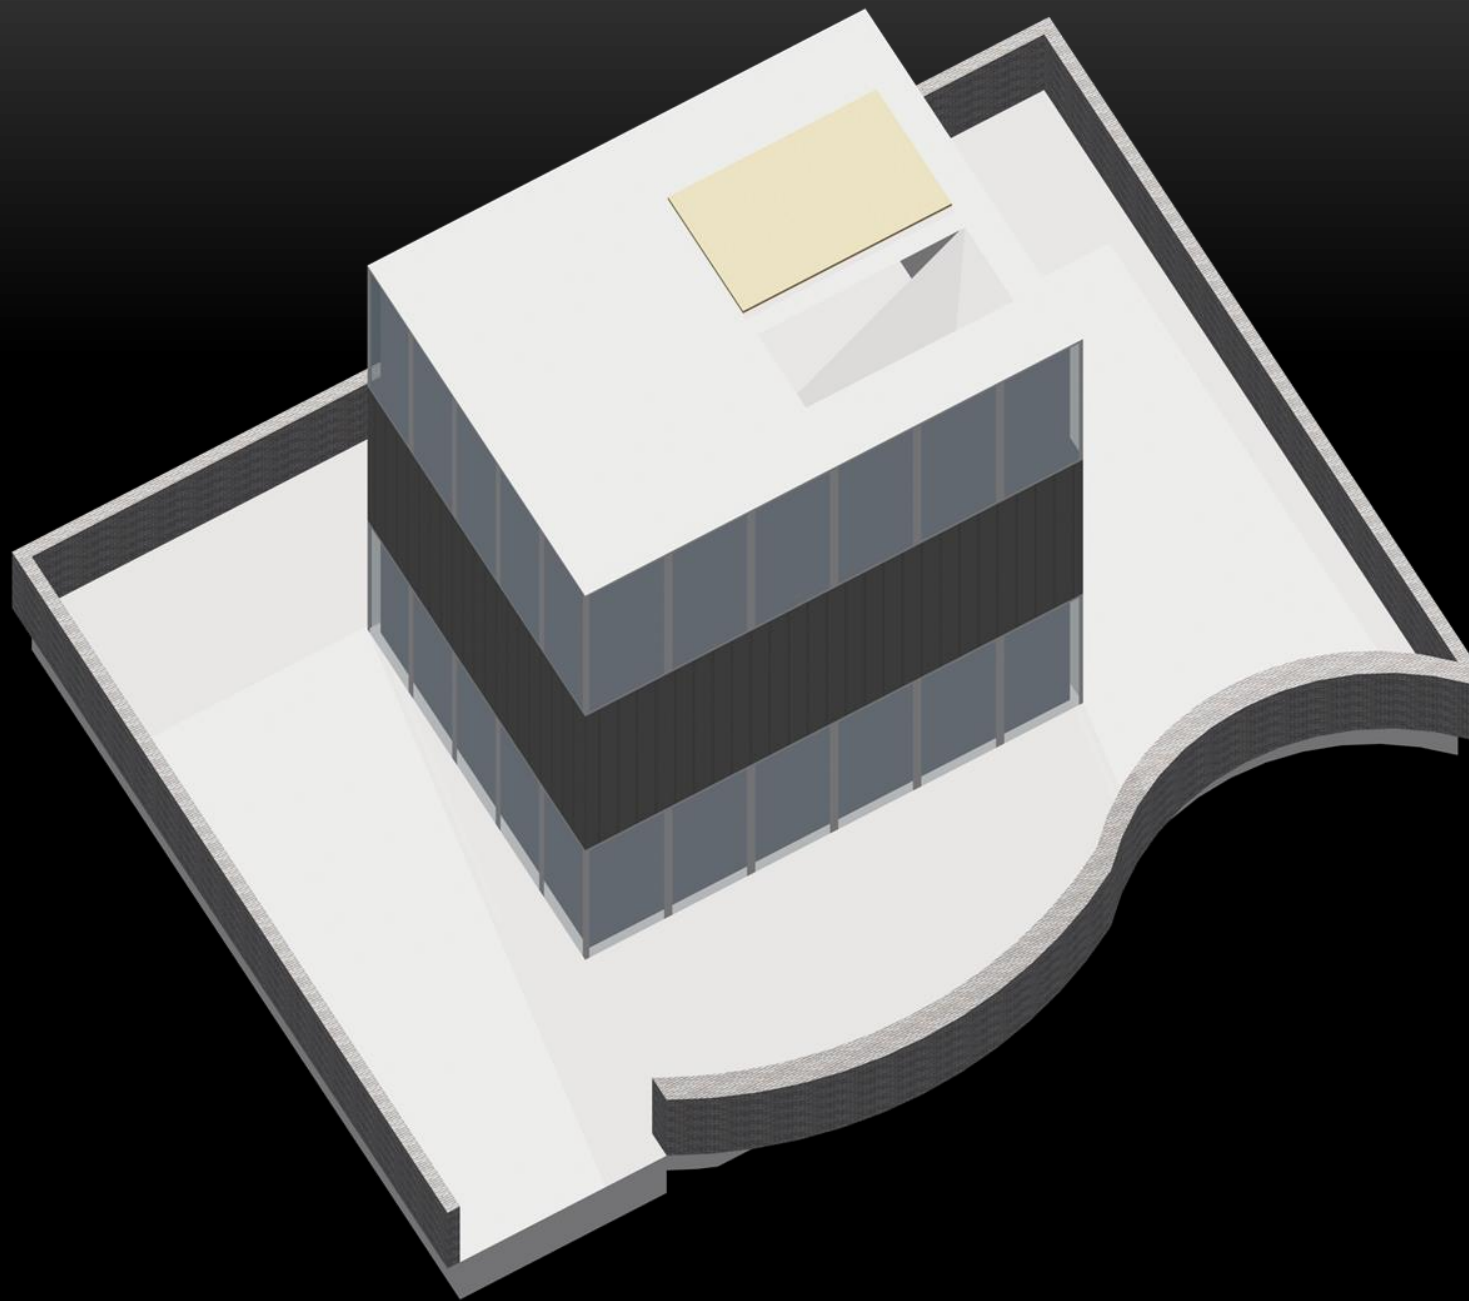

叶山的小屋

By: 妹岛 和世

场地 关系

神奈川県
叶山町

围合 关系

结构

構造システムアケノメトリック

结构

生成
过程

材质

神奈川県
叶山町

空间

空间

功能分区

-  绿化区
-  休闲区
-  私密区
-  交往及室外区
-  交通通道

比例

1

1

1

比例

视线

光线

THE END

杜威 官明正