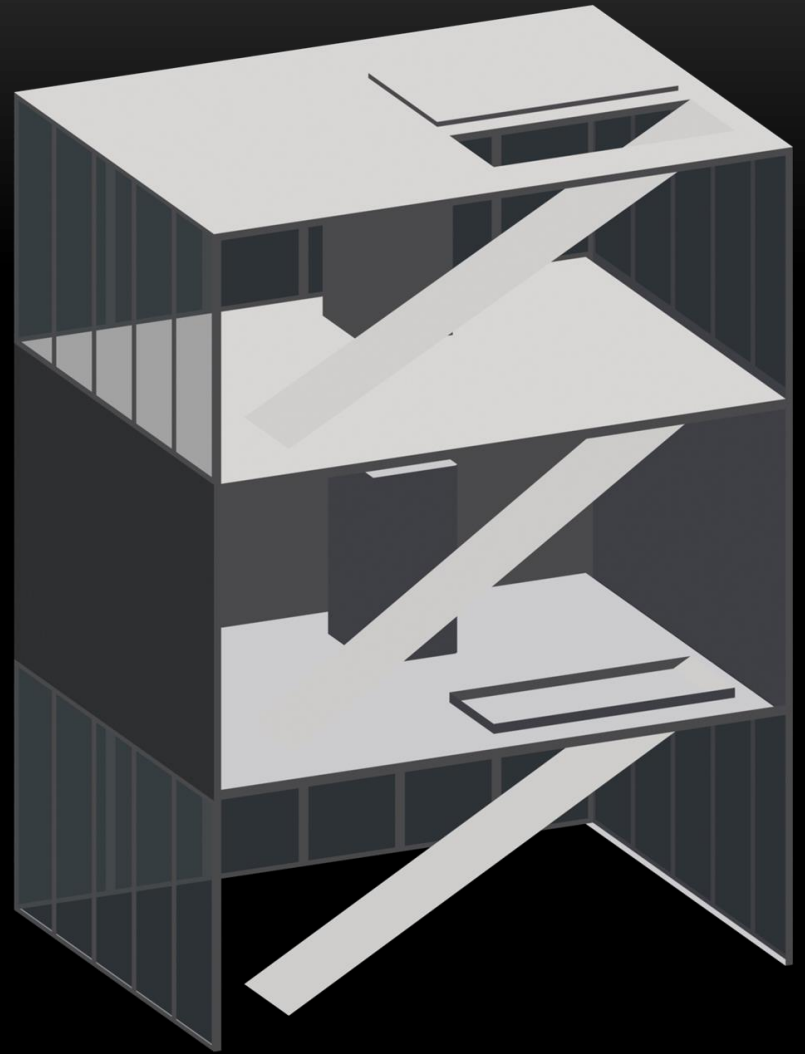

叶山的小屋

By: 妹岛 和世

场地 关系

神奈川県
叶山町

围合 关系

结构

構造システムアケノメトリック

结构

生成
过程

材质

神奈川県
叶山町

空间

空间

功能分区

-  绿化区
-  休闲区
-  私密区
-  交往及室外区
-  交通通道

比例

1

1

1

比例

视线

光线

THE END

杜威 官明正