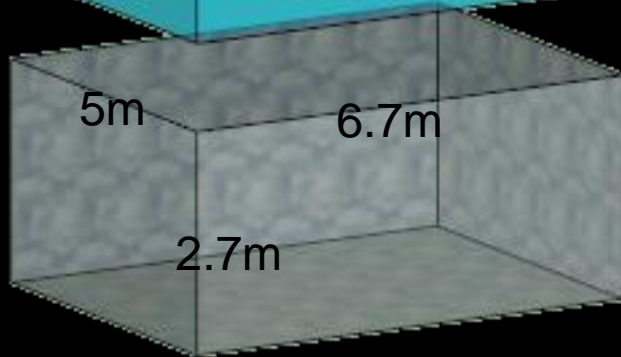

生成
过程

材质

神奈川県
叶山町

空间

空间

功能分区

-  绿化区
-  休闲区
-  私密区
-  交往及室外区
-  交通通道

比例

1

1

1

比例

视线

光线

THE END

杜威 官明正