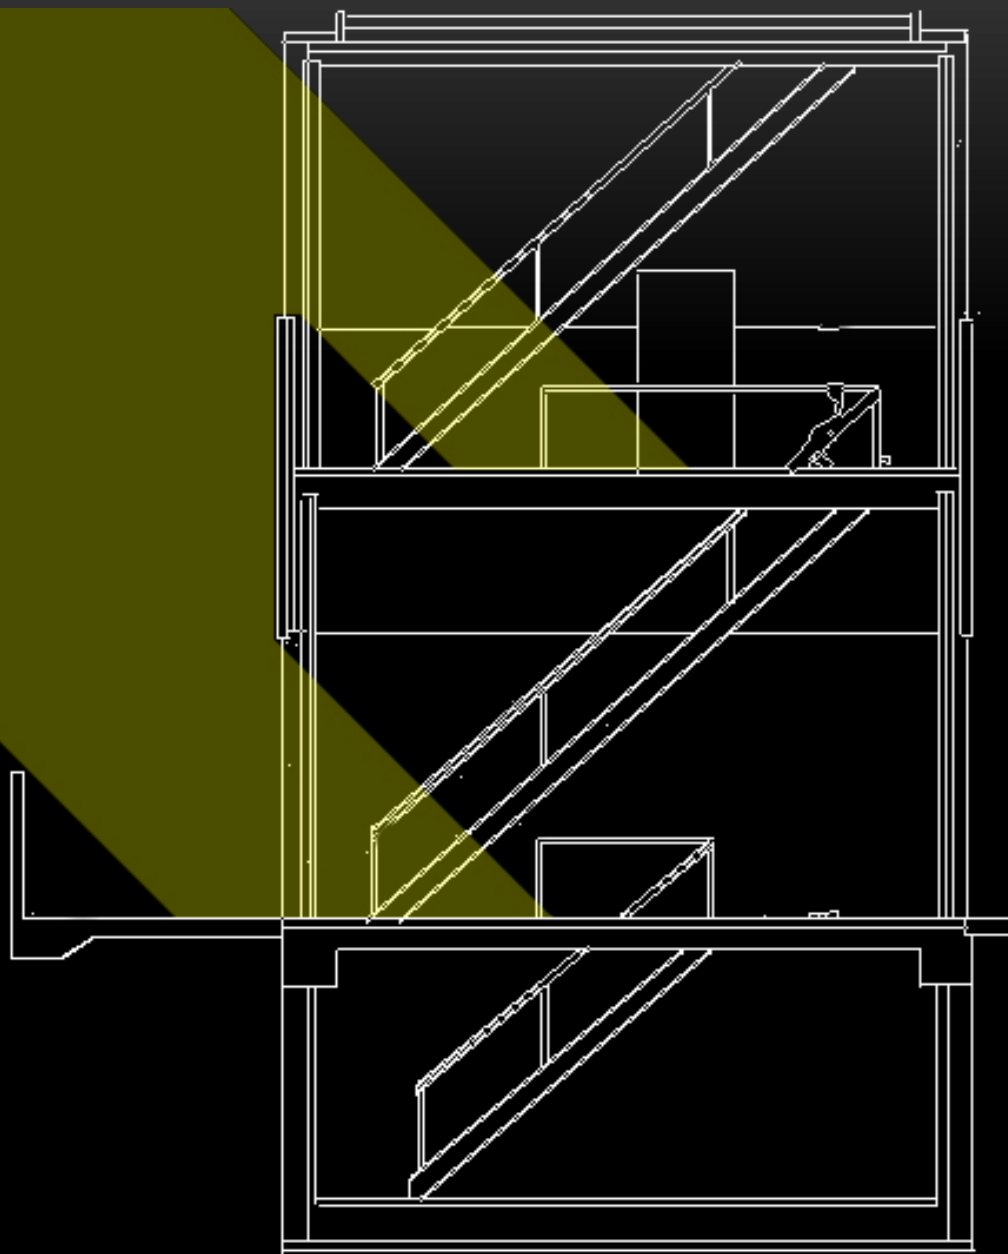

叶山的小屋

By: 妹岛 和世

场地 关系

神奈川県
叶山町

围合 关系

结构

構造システムアケノメトリック

结构

生成
过程

材质

神奈川県
叶山町

空间

空间

功能分区

-  绿化区
-  休闲区
-  私密区
-  交往及室外区
-  交通通道

比例

1

1

1

比例

视线

光线

THE END

杜威 官明正