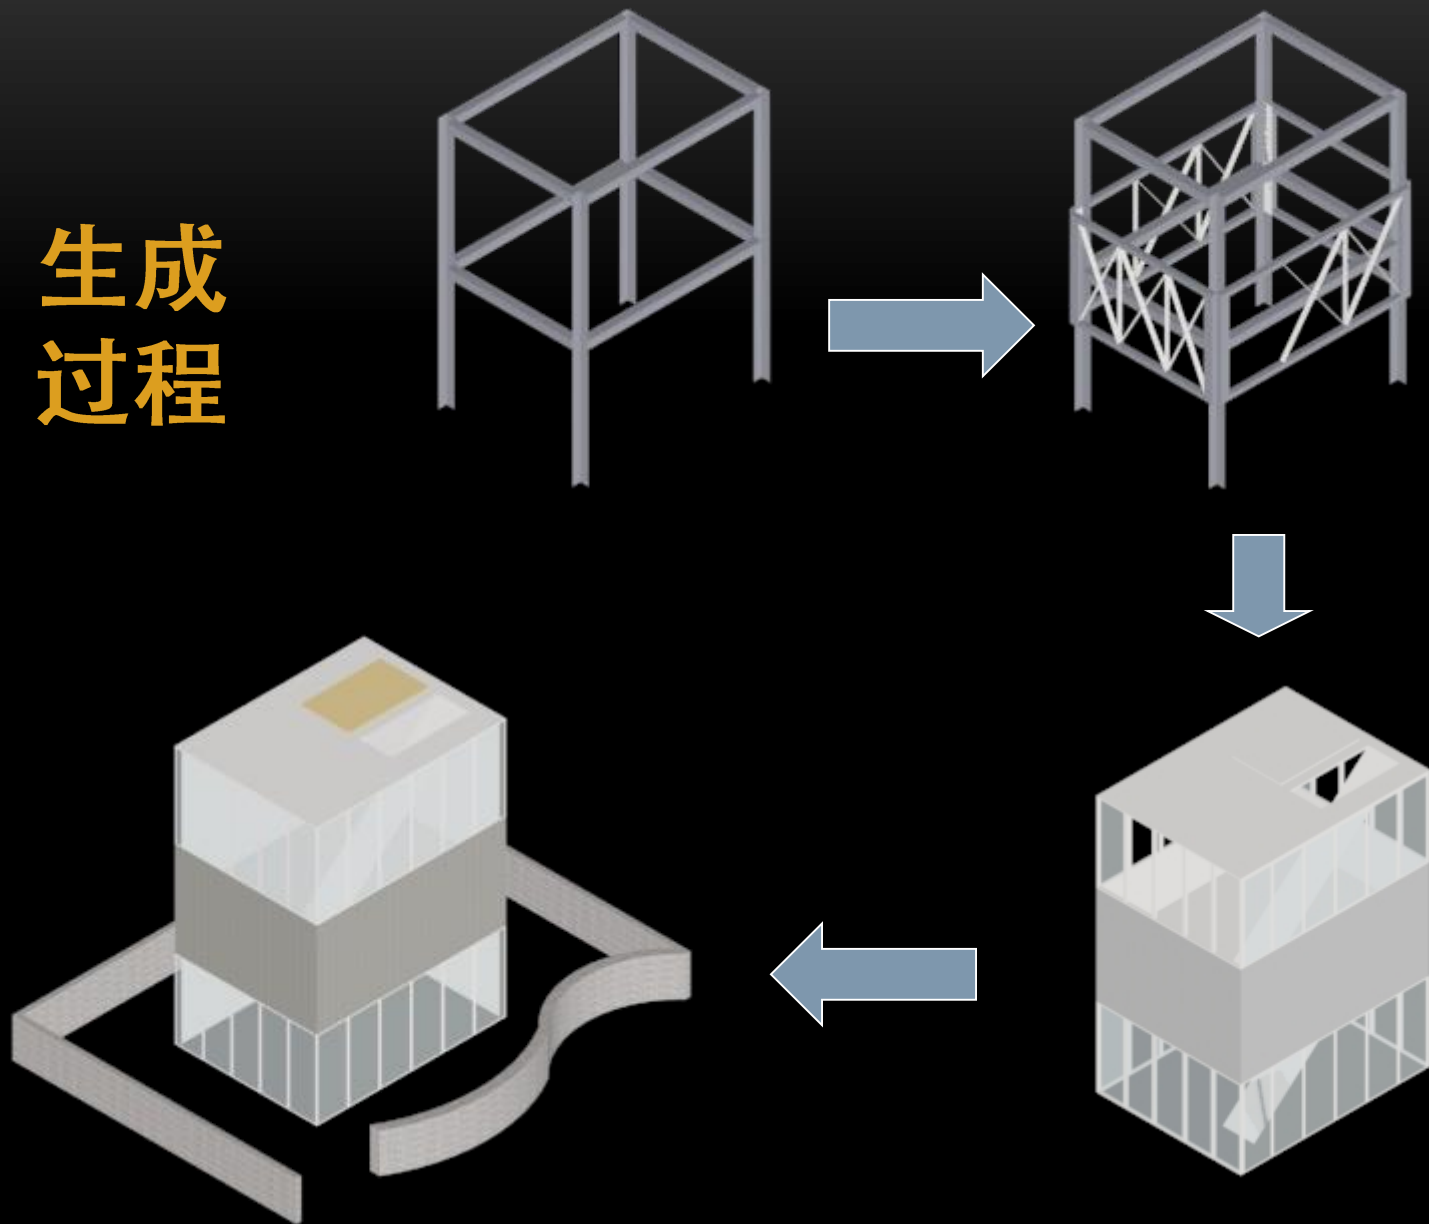

叶山的小屋

By: 妹岛 和世

场地 关系

神奈川県
叶山町

围合 关系

结构

構造システムアケノメトリック

结构

生成
过程

材质

神奈川県
叶山町

空间

空间

功能分区

-  绿化区
-  休闲区
-  私密区
-  交往及室外区
-  交通通道

比例

1

1

1

比例

视线

光线

THE END

杜威 官明正