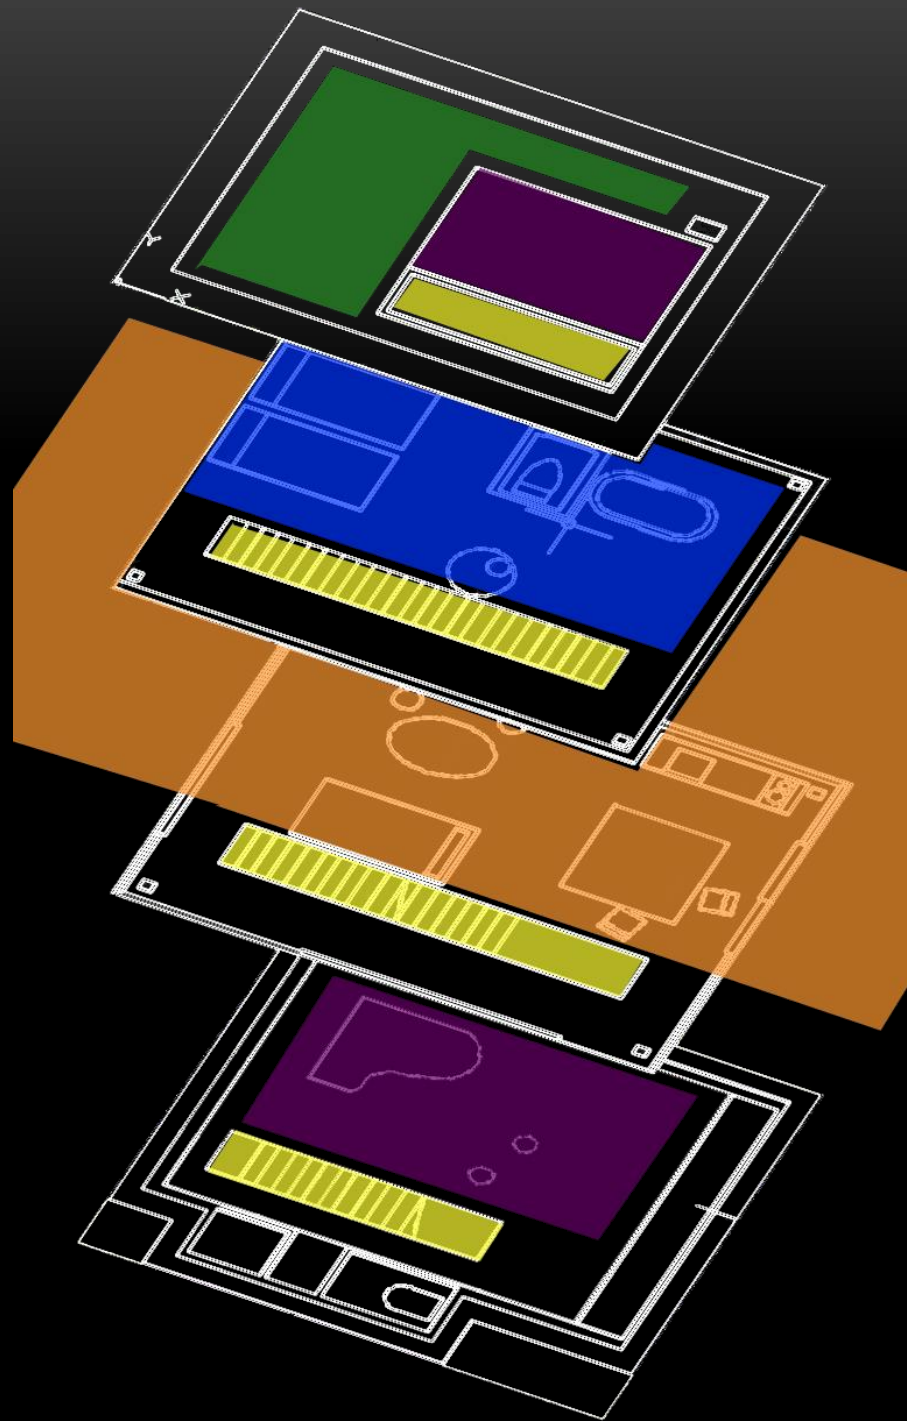

叶山的小屋

By: 妹岛 和世

场地 关系

神奈川県
叶山町

围合 关系

结构

構造システムアケノメトリック

结构

生成
过程

材质

神奈川県
叶山町

空间

空间

功能分区

-  绿化区
-  休闲区
-  私密区
-  交往及室外区
-  交通通道

比例

1

1

1

比例

视线

光线

THE END

杜威 官明正