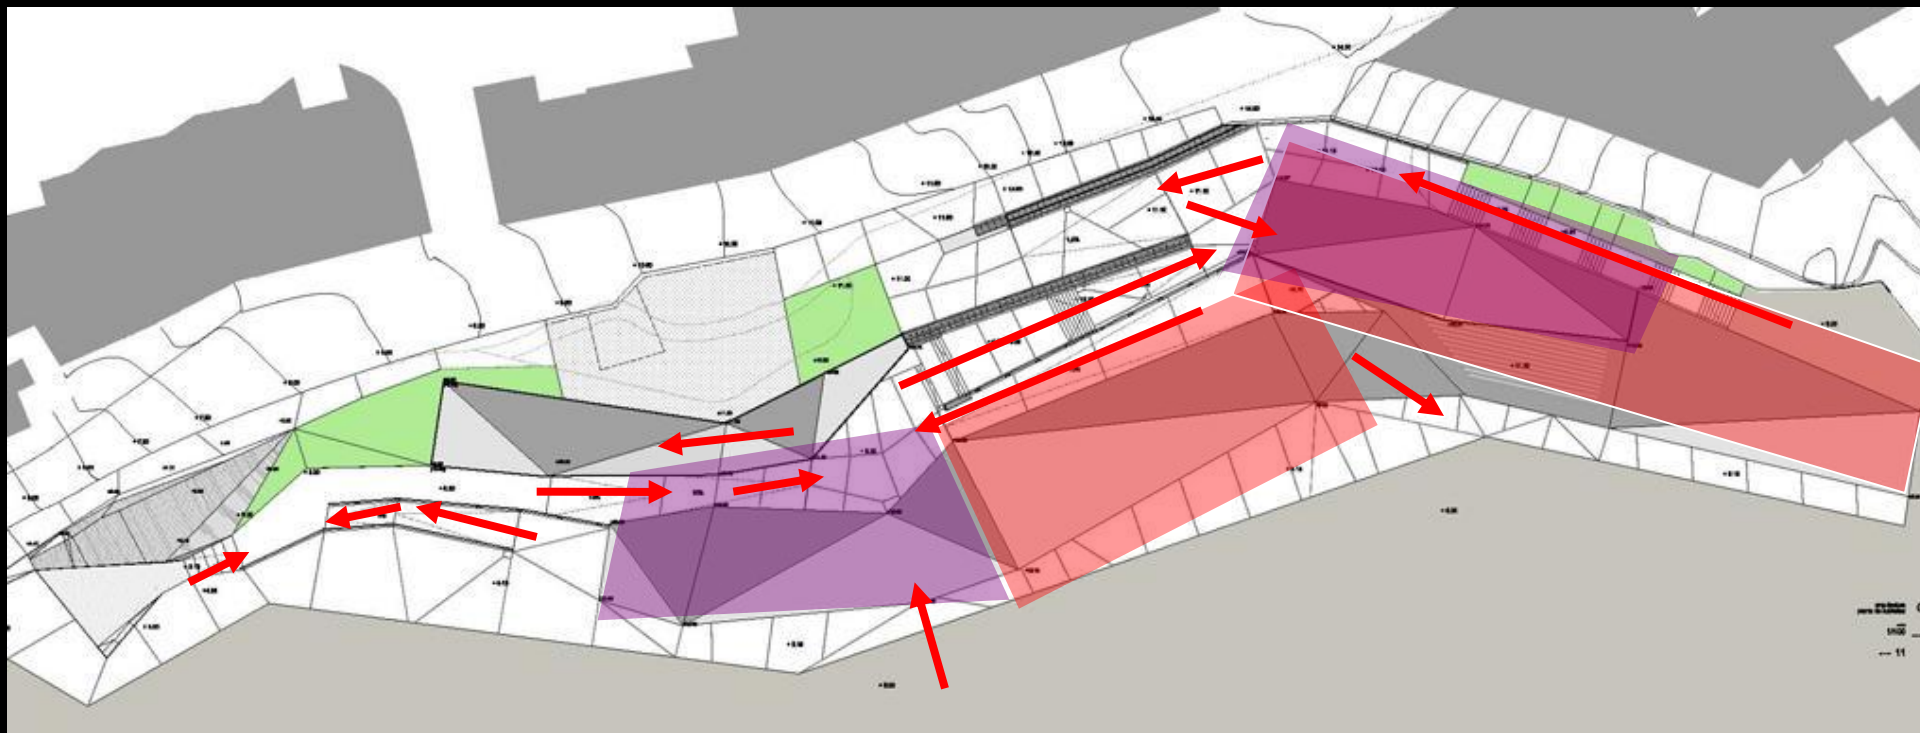

“世界建筑与城市设计人”
奖得主

地形特征：

· 背靠山，正面海

· 形态生成与地形有关，顺势生成

已有的棚屋

海港建筑的大体轮廓

已有的港口

根据已有的棚屋及港口轮廓，生成了简单的几何图形

建筑概览

走进建筑

洗浴室

台阶

planta primera / First floor plan

二层平面

一层平面

planta primera / First floor plan